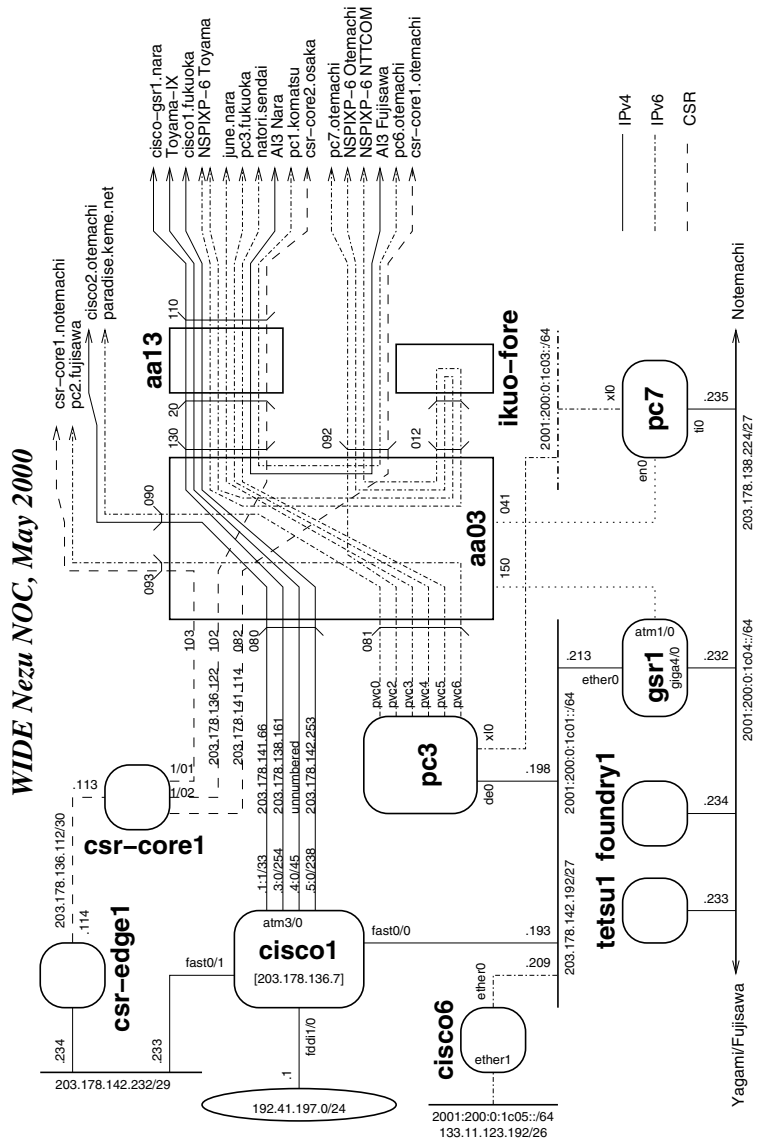

第22部

WIDEインターネットの現状

WIDE Internet
NOC Interconnection Map (March, 2000)

図 1.1 WNOC 接続関係

図 1.2 根津 NOC

WIDE Notemachi, May 2000

NSPIXP-6 NTTCOM

図 1.3 NTT 大手町 NOC

WIDE Tokyo NOC, May 2000

図 1.5 東京 NOC

図 1.6 藤沢 NOC

図 1.7 堂島/湊町/野田 NOC

図 1.8 小松 NOC

図 1.9 広島 NOC

図 1.10 福岡 NOC