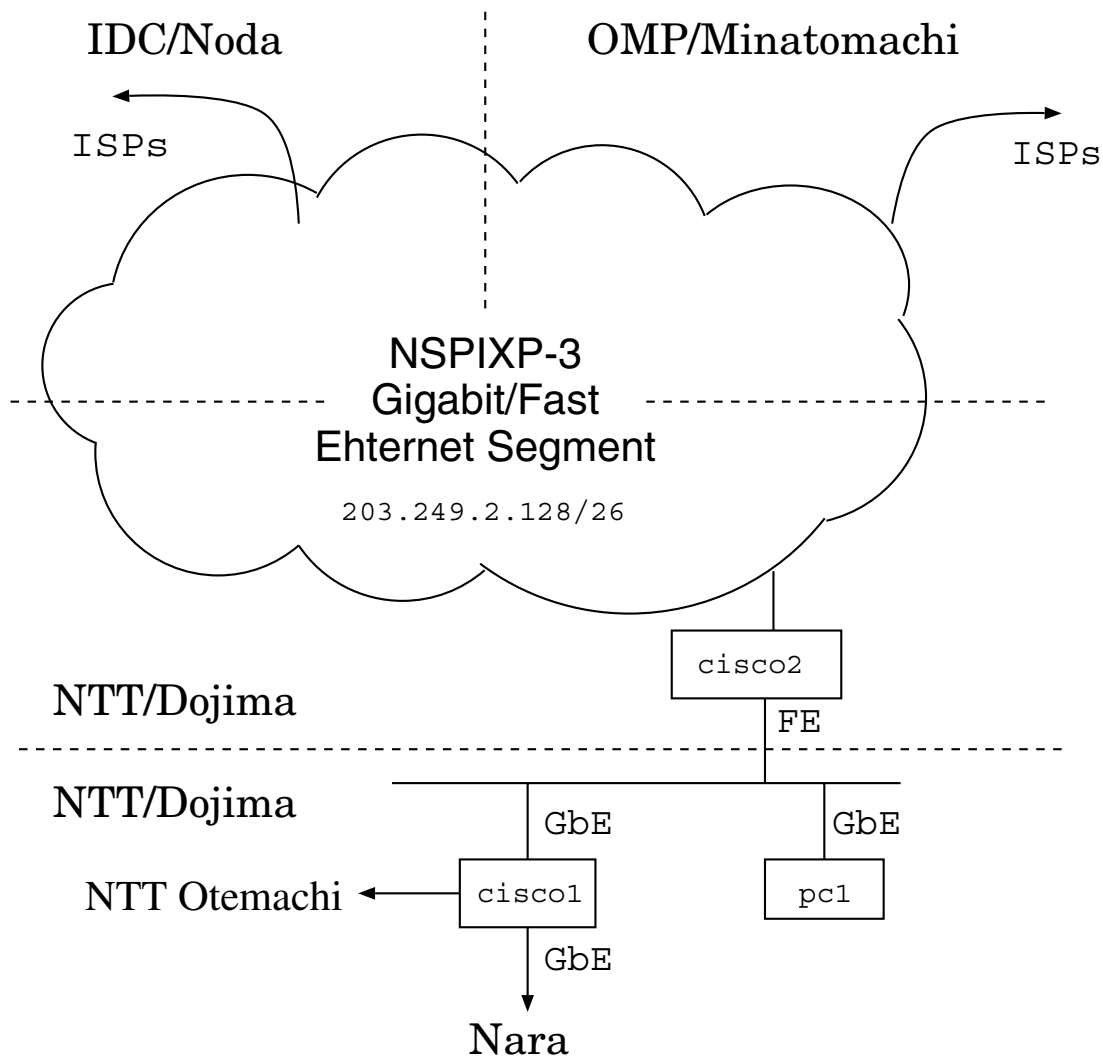

第22部

WIDEインターネットの現状

WIDE Internet
NOC Interconnection Map (March, 2000)

図 1.1 WNOC 接続関係

図 1.2 根津 NOC

WIDE Notemachi, May 2000

NSPIXP-6 NTTCOM

図 1.3 NTT 大手町 NOC

WIDE Tokyo NOC, May 2000

図 1.5 東京 NOC

図 1.6 藤沢 NOC

図 1.7 堂島/湊町/野田 NOC

図 1.8 小松 NOC

図 1.9 広島 NOC

図 1.10 福岡 NOC