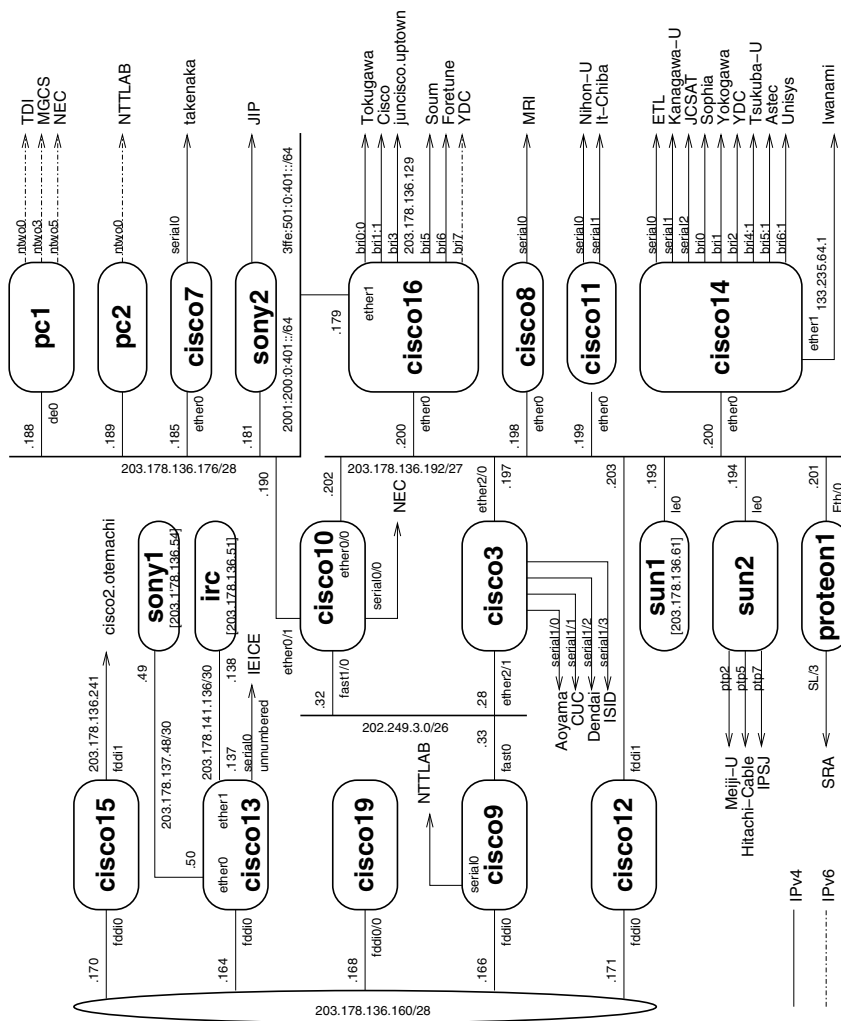

第22部

WIDEインターネットの現状

WIDE Internet
NOC Interconnection Map (March, 2000)

図 1.1 WNOC 接続関係

図 1.2 根津 NOC

WIDE Notemachi, May 2000

NSPIXP-6 NTTCOM

図 1.3 NTT 大手町 NOC

WIDE Tokyo NOC, May 2000

図 1.5 東京 NOC

図 1.6 藤沢 NOC

図 1.7 堂島/湊町/野田 NOC

図 1.8 小松 NOC

図 1.9 広島 NOC

図 1.10 福岡 NOC