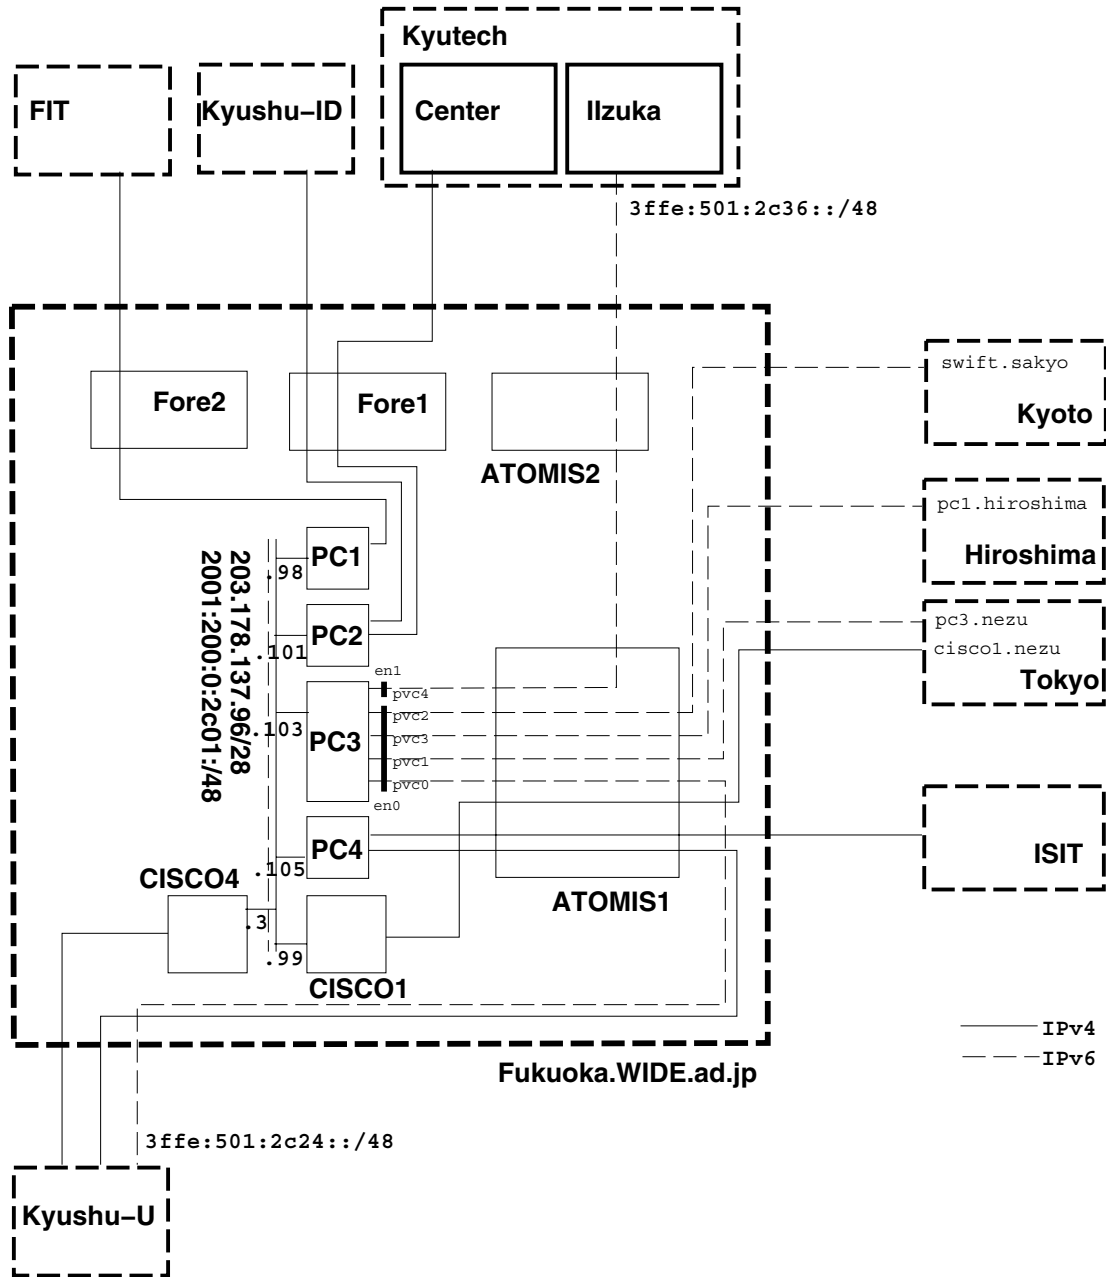

第22部

WIDEインターネットの現状

WIDE Internet
NOC Interconnection Map (March, 2000)

図 1.1 WNOC 接続関係

図 1.2 根津 NOC

WIDE Notemachi, May 2000

NSPIXP-6 NTTCOM

図 1.3 NTT 大手町 NOC

WIDE Tokyo NOC, May 2000

図 1.5 東京 NOC

図 1.6 藤沢 NOC

図 1.7 堂島/湊町/野田 NOC

図 1.8 小松 NOC

図 1.9 広島 NOC

図 1.10 福岡 NOC