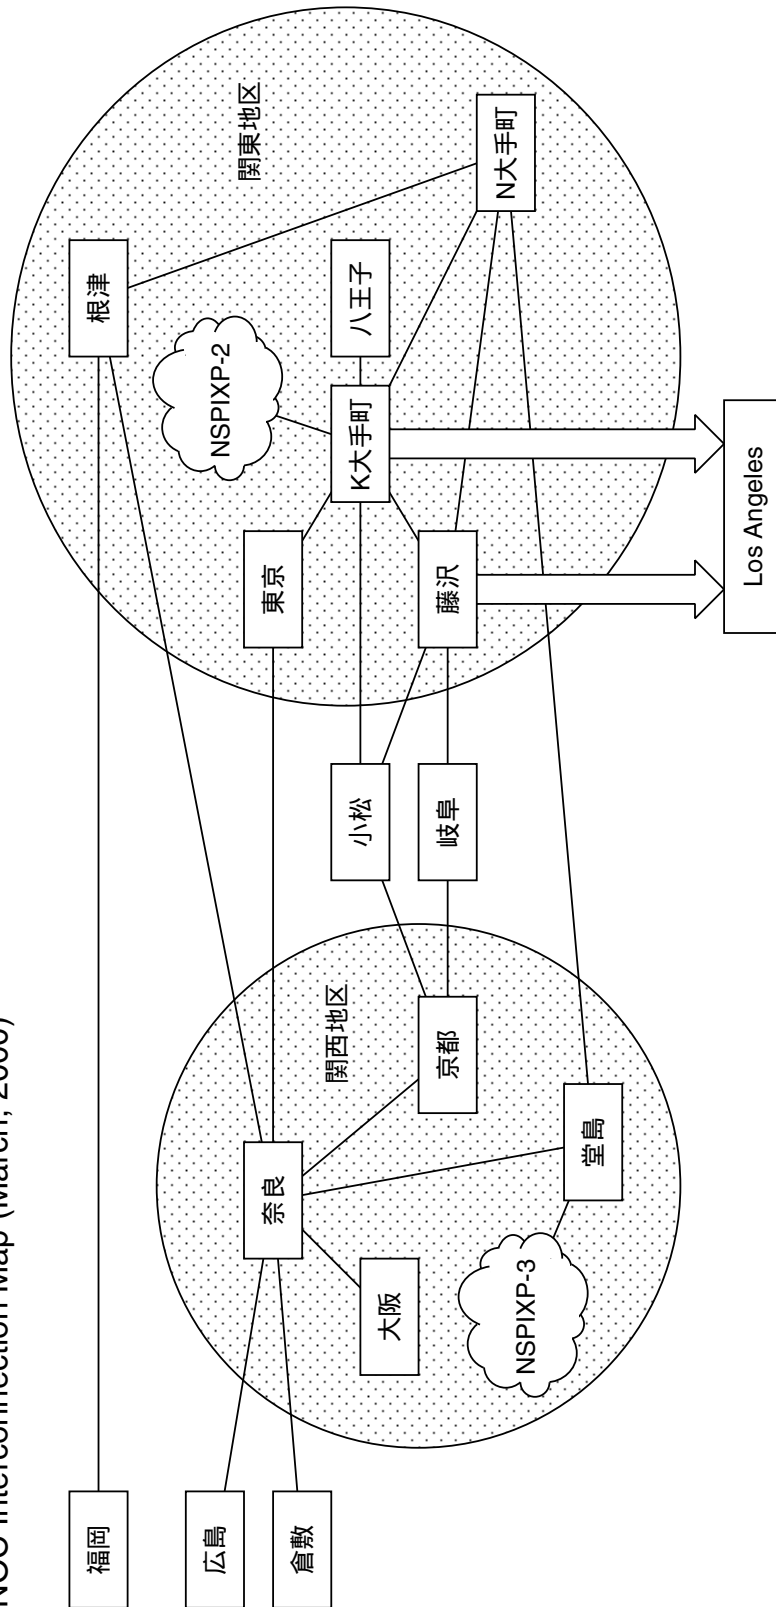

第22部

WIDEインターネットの現状

WIDE Internet
NOC Interconnection Map (March, 2000)

図 1.1 WNOC 接続関係

図 1.2 根津 NOC

WIDE Notemachi, May 2000

NSPIXP-6 NTTCOM

図 1.3 NTT 大手町 NOC

WIDE Tokyo NOC, May 2000

図 1.5 東京 NOC

図 1.6 藤沢 NOC

図 1.7 堂島/湊町/野田 NOC

図 1.8 小松 NOC

図 1.9 広島 NOC

図 1.10 福岡 NOC