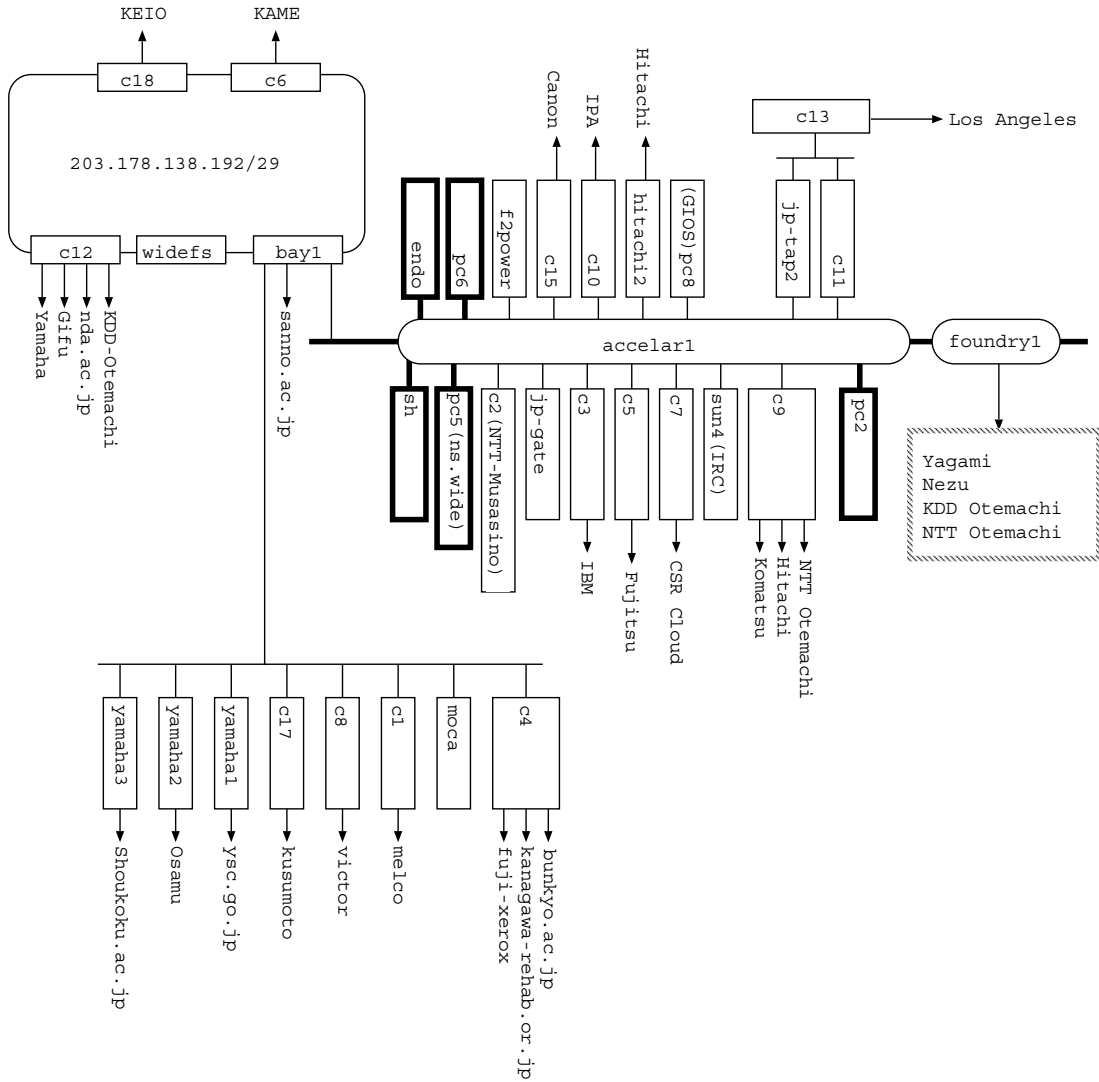

第22部

WIDEインターネットの現状

WIDE Internet
NOC Interconnection Map (March, 2000)

図 1.1 WNOC 接続関係

図 1.2 根津 NOC

WIDE Notemachi, May 2000

NSPIXP-6 NTTCOM

図 1.3 NTT 大手町 NOC

WIDE Tokyo NOC, May 2000

図 1.5 東京 NOC

図 1.6 藤沢 NOC

図 1.7 堂島/湊町/野田 NOC

図 1.8 小松 NOC

図 1.9 広島 NOC

図 1.10 福岡 NOC