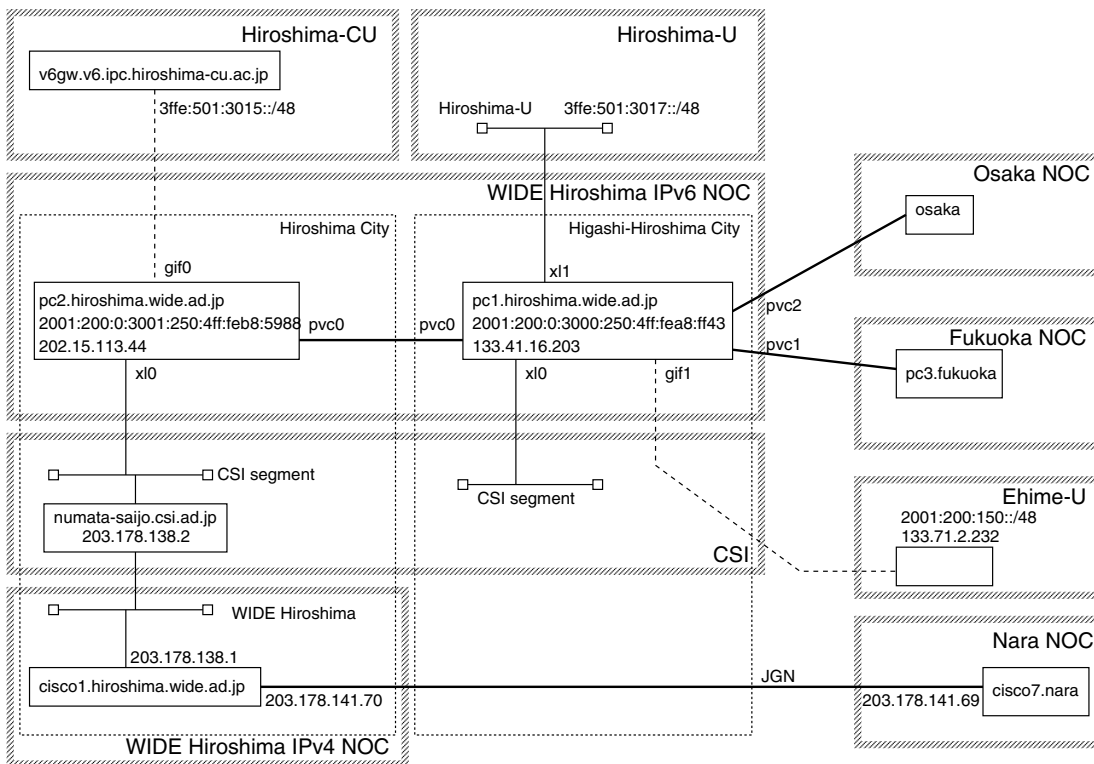

第22部

WIDEインターネットの現状

WIDE Internet
NOC Interconnection Map (March, 2000)

図 1.1 WNOC 接続関係

図 1.2 根津 NOC

WIDE Notemachi, May 2000

NSPIXP-6 NTTCOM

図 1.3 NTT 大手町 NOC

WIDE Tokyo NOC, May 2000

図 1.5 東京 NOC

図 1.6 藤沢 NOC

図 1.7 堂島/湊町/野田 NOC

図 1.8 小松 NOC

図 1.9 広島 NOC

図 1.10 福岡 NOC