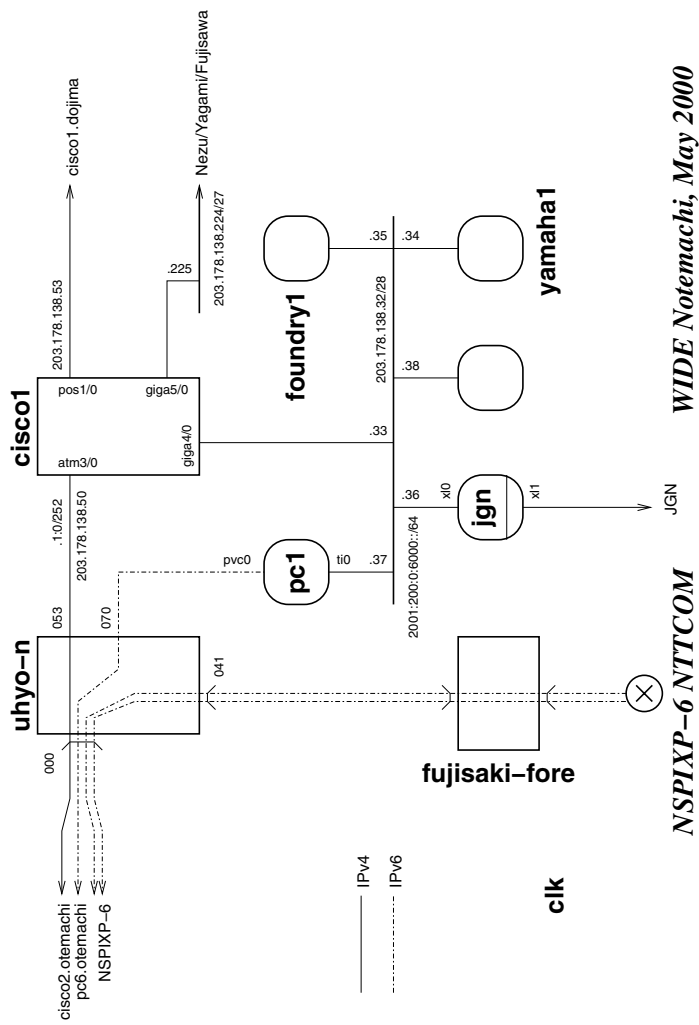

第22部

WIDEインターネットの現状

WIDE Internet
NOC Interconnection Map (March, 2000)

図 1.1 WNOC 接続関係

図 1.2 根津 NOC

WIDE Notemachi, May 2000

NSPIXP-6 NTTCOM

図 1.3 NTT 大手町 NOC

WIDE Tokyo NOC, May 2000

図 1.5 東京 NOC

図 1.6 藤沢 NOC

図 1.7 堂島/湊町/野田 NOC

図 1.8 小松 NOC

図 1.9 広島 NOC

図 1.10 福岡 NOC