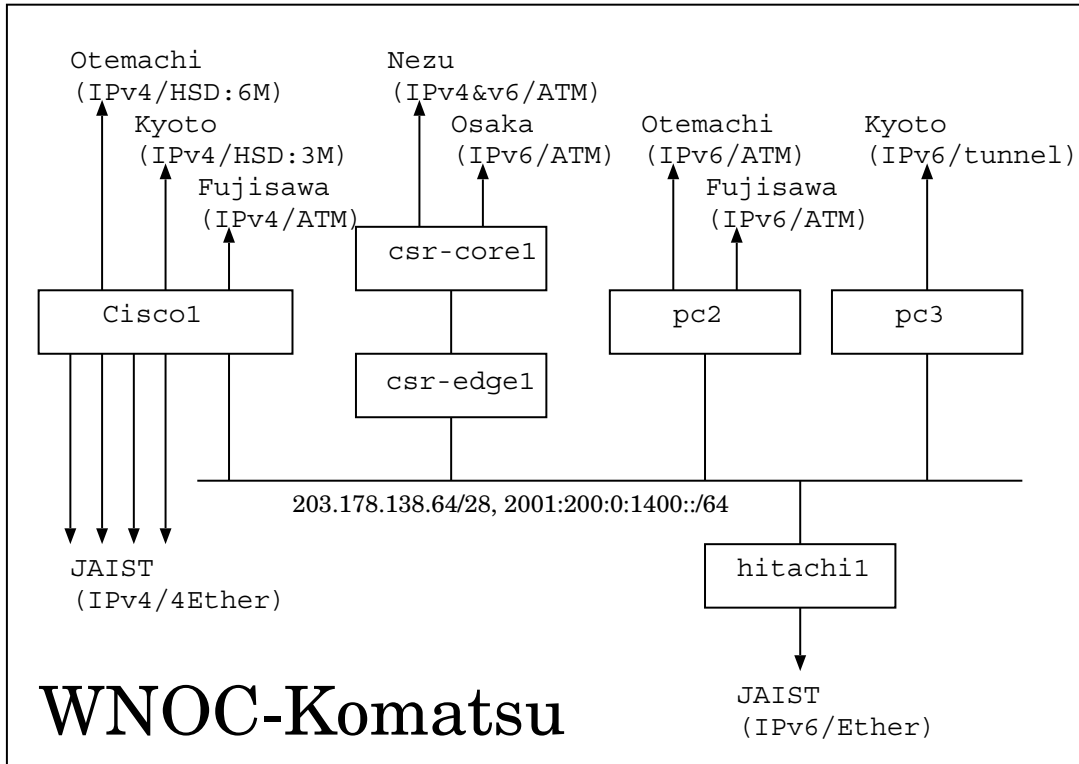

第22部

WIDEインターネットの現状

WIDE Internet
NOC Interconnection Map (March, 2000)

図 1.1 WNOC 接続関係

図 1.2 根津 NOC

WIDE Notemachi, May 2000

NSPIXP-6 NTTCOM

図 1.3 NTT 大手町 NOC

WIDE Tokyo NOC, May 2000

図 1.5 東京 NOC

図 1.6 藤沢 NOC

図 1.7 堂島/湊町/野田 NOC

図 1.8 小松 NOC

図 1.9 広島 NOC

図 1.10 福岡 NOC